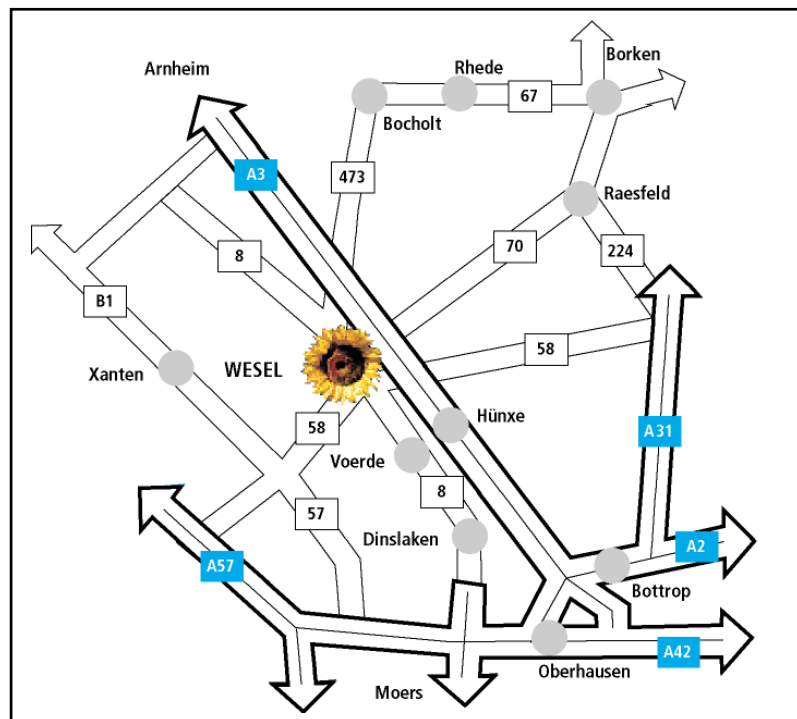

### *Und so finden Sie uns ab der Autobahn :*

#### **Von der A 57:**

Von der A 57 nehmen Sie die Ausfahrt »Alpen« und fahren auf die B 58 in Richtung »Wesel«. Sie folgen der Straße immer geradeaus, durch den Ort Büderich, bis Sie hinter der Rheinbrücke an eine Ampel kommen. Hier fahren Sie links auf die B 8 (Südring). An der 2. Ampel biegen Sie links in die Fischertorstraße ein. Sie fahren auf dieser Straße noch ca. 1 km und kommen direkt zum Hotel.

#### **Von der A 3:**

Von der A 3 nehmen Sie die Ausfahrt »Wesel« und fahren auf die Schermbecker Landstraße (B 58) Richtung Wesel. Sie fahren immer geradeaus und biegen an der 4. Ampel (ca. 5 km von der Abfahrt) nach rechts ab in die Emmericher Straße, Richtung Borken, Brünen, Rees. Sie folgen der Straße geradeaus, ordnen sich an der 3. Ampel links ein – bei Coca-Cola – und fahren in die Nordstraße Richtung Auese, Rheinpromenade. Sie fahren diese Straße immer geradeaus, bis Sie nach einem Kreisverkehr an eine Ampel kommen. Fahren Sie geradeaus über die Kreuzung und folgen dieser Straße weiter; entlang des Auesees und des Jachthafens erreichen Sie nach ca. 2,5 km das Hotel.